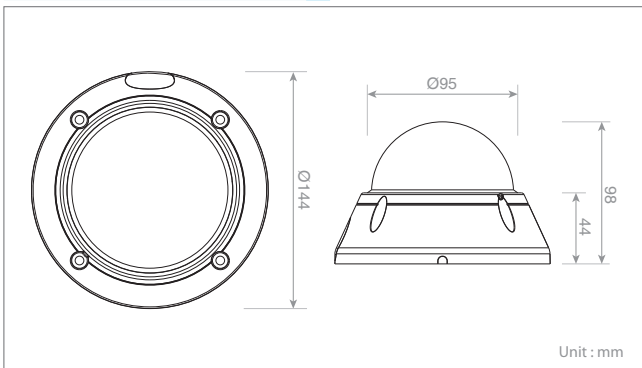

# NVX-6216R

2M IP IR VP Dome Camera

**주요 기능**

- 2M FULL-HD IR 반달 돔 카메라
- 3.7mm 고정 렌즈
- 주야간 자동 전환(TDN/ICR)
- 역광 보정(BLC, D-WDR)
- 24개 IR(가시거리 30m)
- Micro SD 카드 지원(최대 64GB)
- 방수/방진 규격 IP66

**주요 사양**

모델명	NVX-6216R	
<b>영상</b>		
촬상 소자	1/2.9" CMOS	
유효 화수	1920(H) x 1080(V)	
렌즈	3.7mm 고정 렌즈, F2.5	
화각	90.0° (H)	
주사 방식	프로그레시브	
최저조도	Color:0.3Lux, B/W:0Lux, F2.5 50IRE(IR LED On)	
노출	자동(AE)	
화이트밸런스	자동, 형광등, 백열등, 야외, 수동	
노이즈 제거	2DNR, 3DNR	
주야간 자동 전환	TDN/ICR	
역광 보정	BLC, D-WDR	
플리커 제거 모드	50Hz, 60Hz	
서터 스피드	자동(1/10,000 ~ 1초), 수동(매뉴얼)	
디지털 줌	지원(ROI)	
이미지 효과	Flip, Mirror, Aisle, HLC, S-LDC	
내장 IR	24개(가시거리 30m/각도 76°)	
<b>비디오/오디오</b>		
영상 압축	H.264(BP/MP/HP), MJPEG	
지원 해상도	1920x1080, 1280x1024, 1280x720/960, 1024x768, 704x480/576, 640x360/480, 320x240	
비트레이트 컨트롤	CVBR, VBR	
최대 프레임레이트	최대 25/30fps	
스트리밍	25/30fps(Triple Stream:H.264x2, MJPEGx1)	
오디오 압축/스트리밍	G.711, 2Way	
<b>입/출력</b>		
오디오 입/출력	입력1, 출력1(Terminal Block)	
알람 입/출력	입력1, 출력1(Terminal Block)	
이더넷	RJ-45(10/100Base-T)	
메모리 슬롯	SDHC, SDXC(최대 64GB)	
<b>기능</b>		
지능형 영상 분석	Defog, Tampering, Line Detector, Field Detector	
동작 감지	지원(최대 16개)	
이벤트 알림	E-mail, FTP, Notification Server, XML Notification, AIHM	
이벤트 버퍼링	FTP	사전:30초, 사후:30초
	SD record	사전:10초, 사후:60초
사생활 보호 영역 설정	8	
FTP 이미지 업로드	MJPEG	
<b>시스템</b>		
네트워크 시간 동기화	NTP 서버, 동기화된 컴퓨터, 매뉴얼	
보안 기능	다중 사용자 권한, IP 주소 필터링, HTTPS, SSL	
오디오 경보	지원(사용자가 지정한 3개 파일)	
로그인 권한	관리자, 운영자, 고객	
수동 트리거	4	
소프트웨어 리셋	재시작, 리셋, 공장 초기화	
자동 복구	백업, 리스토어	
하드웨어 공장 초기화	지원	
원격 업그레이드	Web Browsing(IE, Chrome, Safari, Firefox), SmartManager	
SD 녹화 모드	이벤트 녹화, 연속 녹화	
<b>네트워크</b>		
최대 동시 접속자	라이브:10명, 재생:3명	
프로토콜	TCP/IP, UDP, IPv4/v6, HTTP, HTTPS, QoS, FTP, UPnP, RTP, RTSP, RTCP, DHCP, ARP, Zeroconf, Bonjour	
소프트웨어	Web, SmartManager, Client S/W, Mobile S/W	
API 지원	Open API, Onvif Compliance	
모바일 뷰어	Android, iOS	
<b>일반</b>		
방수/방진 규격	IP66	
전원	PoE(IEEE802.3 af Compliance, Class0), DC12V	
동작 온도	-20 ~ +50°C	
동작 습도	0 ~ 90% RH	
외형 치수	144(Ø) x 98(H)mm	