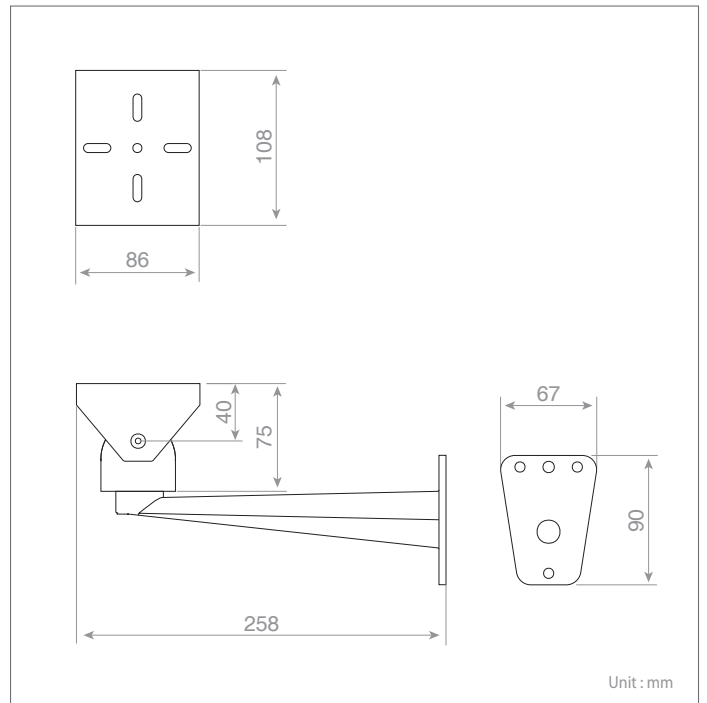

HCH808

Weatherproof Housing

주요 기능

- 박스카메라 용 하우징
- 옥내/옥외 용
- 고정렌즈/줌렌즈 구분 없이 사용 가능
- 알루미늄 재질
- 측면 개방 방식으로 편리한 장착
- 카메라 사이즈에 따른 크기 적용
 - HCH808S (Small)
 - HCH808M (Medium)
 - HCH808L (Large)
- 뒷면에 두 개의 케이블 인입구
- 전원 및 비디오 케이블 간편 설치 가능

외관도

*표기된 사양은 제품 성능 개선을 위해 예고 없이 일부 변경될 수 있습니다.

HCS161

Wall Mount

주요 기능

- 경량 벽부형 마운트
- 다이캐스팅 알루미늄 재질
- Light Gray Polyester Power Coat 마감
- 헤드 조정 가능
 - 360° 수평조정, 75° 상하 각도 조정
- 깔끔한 배선 처리 가능
- 지지 하중 최대 9kg
- 제품 무게 0.42kg

약세서리

- HCH808 시리즈 (박스 카메라 하우징)

외관도

*표기된 사양은 제품 성능 개선을 위해 예고 없이 일부 변경될 수 있습니다.