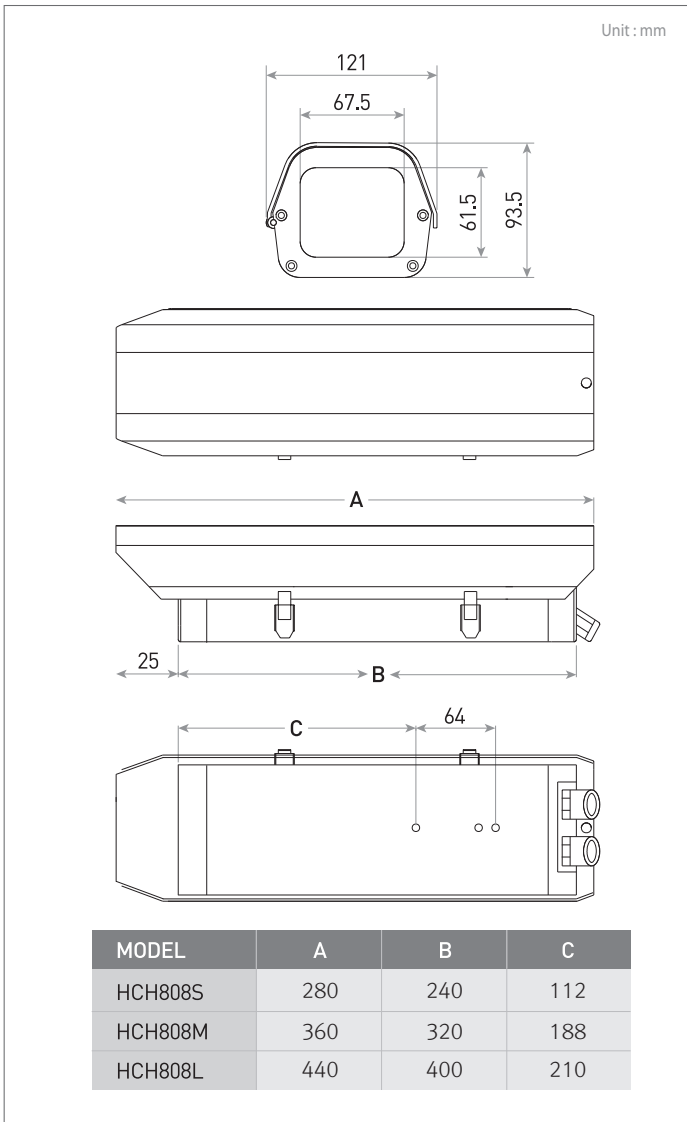

HCH808

Weatherproof Housing

주요 기능

- 박스카메라 용 하우징
- 옥내/옥외 용
- 고정렌즈/줌렌즈 구분 없이 사용 가능
- 알루미늄 재질
- 측면 개방 방식으로 편리한 장착
- 카메라 사이즈에 따른 크기 적용
 - HCH808S (Small)
 - HCH808M (Medium)
 - HCH808L (Large)
- 뒷면에 두 개의 케이블 인입구
- 전원 및 비디오 케이블 간편 설치 가능

외관도

*표기된 사양은 제품 성능 개선을 위해 예고 없이 일부 변경될 수 있습니다.

HCS161

Wall Mount

주요 기능

- 경량 벽부형 마운트
- 다이캐스팅 알루미늄 재질
- Light Gray Polyester Power Coat 마감
- 헤드 조정 가능
 - 360° 수평조정, 75° 상하 각도 조정
- 깔끔한 배선 처리 가능
- 지지 하중 최대 9kg
- 제품 무게 0.42kg

약세서리

- HCH808 시리즈 (박스 카메라 하우징)

외관도

*표기된 사양은 제품 성능 개선을 위해 예고 없이 일부 변경될 수 있습니다.