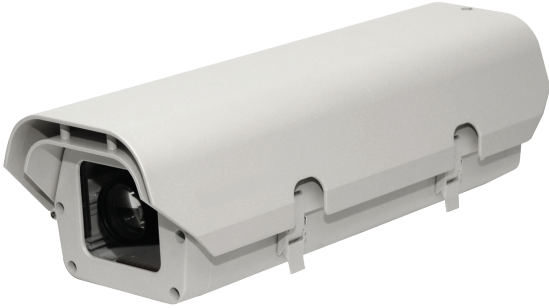

HCH808

Weatherproof Housing

주요 기능

- 박스카메라 용 하우징
- 옥내/옥외 용
- 고정렌즈/줌렌즈 구분 없이 사용 가능
- 알루미늄 재질
- 측면 개방 방식으로 편리한 장착
- 카메라 사이즈에 따른 크기 적용
 - HCH808S (Small)
 - HCH808M (Medium)
 - HCH808L (Large)
- 뒷면에 두 개의 케이블 인입구
- 전원 및 비디오 케이블 간편 설치 가능

외관도

*표기된 사양은 제품 성능 개선을 위해 예고 없이 일부 변경될 수 있습니다.

HCS161

Wall Mount

주요 기능

- 경량 벽부형 마운트
- 다이캐스팅 알루미늄 재질
- Light Gray Polyester Power Coat 마감
- 헤드 조정 가능
 - 360° 수평조정, 75° 상하 각도 조정
- 깔끔한 배선 처리 가능
- 지지 하중 최대 9kg
- 제품 무게 0.42kg

약세서리

- HCH808 시리즈 (박스 카메라 하우징)

외관도

*표기된 사양은 제품 성능 개선을 위해 예고 없이 일부 변경될 수 있습니다.