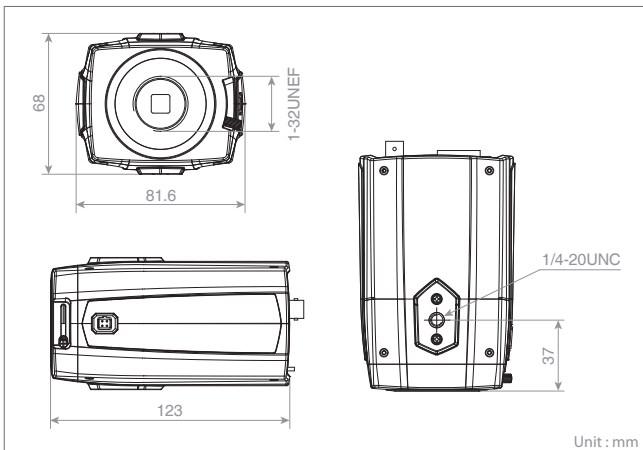

소프트웨어

- SmartManager
- NC-Titanium
- Tive HD
- Titanium Plus VMS

액세서리(옵션)

- HCH808(박스카메라 하우징)
- HCS161(벽부형 마운트)
- HCS170(벽부형 마운트)

외관도

NBX-2201

2M IP Box Camera

주요 기능