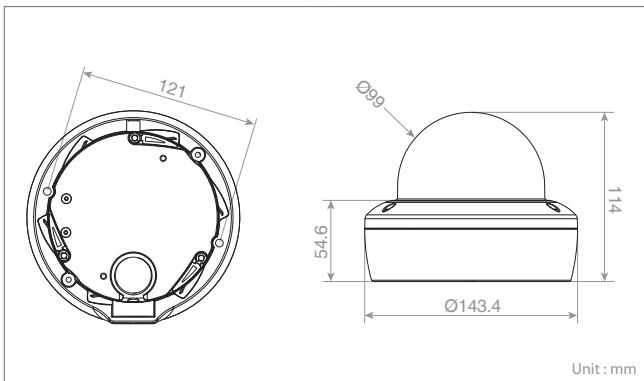

소프트웨어

- SmartManager
- NC-Titanium
- Tive HD
- Titanium Plus VMS

액세서리(옵션)

- HDB344(벽부형 마운트)
- HVPWB2(벽부형 마운트)
- HVPCB2(천장형 마운트)
- HDA302(Junction Box)

외관도

NDX-6244R

2M IP IR Dome Camera

주요 기능