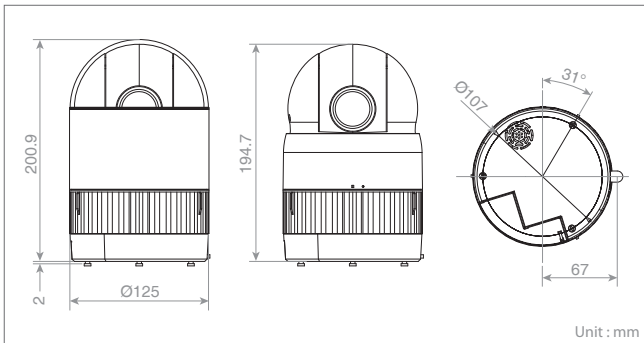

외관도

NFX-22033D1

2M IP 30X Speed Dome Camera

주요 기능

- 2M Full HD PTZ카메라
- 30X 광학 줌(4.3~129mm), 16X 디지털 줌
- 360/180° 팬틸트(수평 무제한)
- 256개 프리셋, 8개 투어링, 8개 패턴, 16개 움직임 감지
- 주야간 자동 전환(TDN/ICR)
- 역광 보정(BLC, True-WDR)
- Micro SD 카드 지원(최대 32GB)

주요 사양

모델명	NFX-22033D1
영상	
촬영 소자	1/2.8" CMOS
유효 화수	1920(H) x 1080(V)
렌즈	광학 줌 30X, 4.3-129mm, 디지털 줌 16X
화각	65.1 ~ 2.23°(H)
주사 방식	프로그레시브
최저조도	Color:0.35Lux, B/W:0.013Lux@50IRE
노출	자동, 매뉴얼, 셔터우선노출, 조리개우선노출
화이트밸런스	자동, 형광등, 백열등, 야외, 수동
노이즈 제거	3DNR
주야간 자동 전환	TDN/ICR
역광 보정	BLC, True-WDR
플리커 제거 모드	50Hz, 60Hz
셔터 스피드	자동(1/30,000 ~ 1/3초), 수동
이미지 효과	Flip
비디오	
영상 압축	H.264(BP/MP/HP), MJPEG
지원 해상도	1920x1080, 1280x720/960/1024, 704x480/576, 640x360/480, 320x240
비트레이트 컨트롤	CVBR, VBR
최대 프레임레이트	최대 50/60fps
스트리밍	50/60fps(Dual Stream : H.264x1, MJPEGx1) 25/30fps(Triple Stream : H.264x2, MJPEGx1)
오디오 압축/스트리밍	G.711, 2way
입/출력	
오디오 입/출력	입력1, 출력1(RCA Mono Jack)
알람 입/출력	입력4, 출력1(Terminal Block)
이더넷	RJ-45(10/100Base-T)
메모리 슬롯	SDHC(최대 32GB)
RS485	지원
팬/틸트/줌	
팬 범위	360° Endless
틸트 범위	0 ~ 180°
팬/틸트 속도	최대 380°/초(Preset)
자동 캘리브레이션	0.1 ~ 6°
프리셋/투어/패턴	256 / 8 / 8
출가능	지원
기능	
지능형 영상 분석	DIS, Defog, Face Detection, Tampering, Line Detector, Field Detector
동작 감지	지원(최대 16개)
이벤트 알림	E-mail, FTP, Notification Server, XML Notification, Audio Alert, AIHM
이벤트 버퍼링	FTP SD Record
사생활 보호 영역 설정	사전:30초, 사후:30초 8
웹 뷰어	IE, Chrome, Safari, Firefox
FTP 이미지 업로드	MJPEG
시스템	
네트워크 시간 동기화	NTP 서버, 동기화된 컴퓨터, 매뉴얼
보안 기능	다중사용자 권한, IP 주소 필터링, HTTPS, SSL 지원(사용자가 지정한 3개 파일)
로그인 권한	관리자, 운영자, 고객
수동 트리거	4
하드웨어 공장 초기화	지원
소프트웨어 리셋	재시작, 리셋, 공장 초기화
자동 복구	백업, 리스토어
원격 업그레이드	Web Browsing(IE, Chrome, Safari, Firefox), SmartManager, NC-Titanium
SD 녹화 모드	이벤트 녹화, 연속 녹화
네트워크	
최대 동시 접속자	라이브:10명, 재생:3명
프로토콜	TCP/IP, UDP, IPv4/v6, HTTP, HTTPS, QoS, FTP, UPnP, RTP, RTSP, RTCP, DHCP, ARP, Zeroconf, Bonjour
소프트웨어	Web, SmartManager, Client S/W, Mobile S/W
API 지원	Open API, Onvif Compliance
모바일 뷰어	Android, iOS
일반	
전원	PoE(IEEE802.3af Compliance, Class0), DC12V, AC24V
소비 전력	250mA(12.0W)@PoE, 1.0A(12.0W)@DC12V, AC24V
동작 온도	0 ~ +50℃
동작 습도	0 ~ 90% RH
외형 치수	125(Ø) x 200.9(H)mm
무게	1.2Kg

*표기된 사양은 제품 성능 개선을 위해 예고 없이 일부 변경될 수 있습니다.