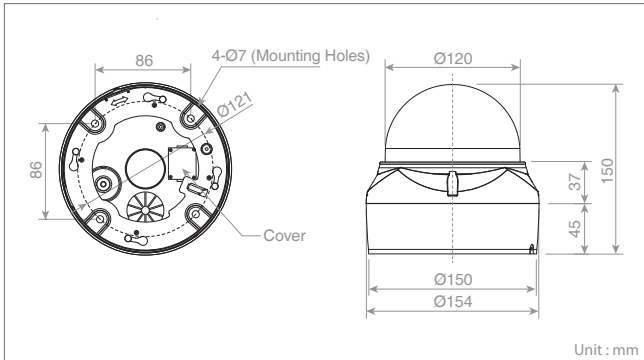

# NMX-22032D3

2M IP 20X VP Speed Dome Camera

**주요 기능**

- 2M Full HD 반달 돔 카메라
- 20X 광학 줌(4.7-94mm), 16X 디지털 줌
- 256개 프리셋, 8개 투어링, 8개 패턴, 8개 보호 영역, 16개 움직임 감지
- 주야간 자동 전환(TDN/ICR)
- 역광 보정(True WDR)
- Micro SD 카드 지원(최대 32GB)
- 방수/방진 규격 IP66