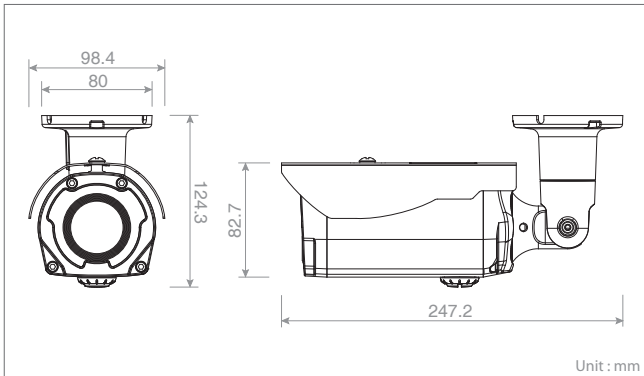

# NUX-2245D

2M IP IR Bullet Camera

**주요 기능**

- 2M Full HD IR 볼렛 카메라
- 2.8-11mm 가변 모터라이즈드 렌즈
- 주야간 자동 전환(TDN/ICR)
- 역광 보정(BLC, True-WDR)
- 32개 IR(가시거리 30m)
- Micro SD 카드 지원(최대 32GB)
- 방수/방진규격 IP66

**주요 사양**