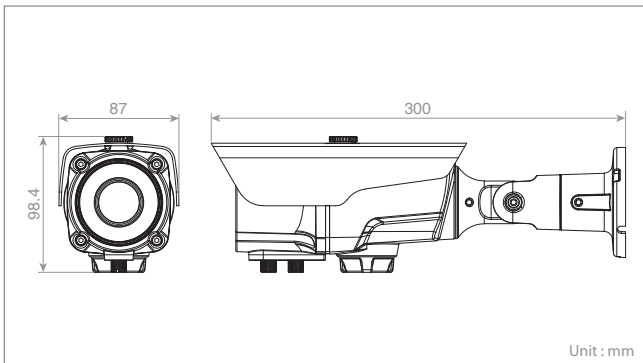

외관도

NUX-6354R/6374R

3M IP IR Bullet Camera

주요 기능

- 3M Full HD IR 볼렛 카메라
- 2.8-12mm 가변 렌즈(NUX-6374R:모터라이즈드 렌즈)
- 주야간 자동 전환(TDN/ICR)
- 역광 보정(BLC, D-WDR)
- 32개 IR(가시거리 30m)
- Micro SD 카드 지원(SDHC, SDXC)
- 방수/방진 규격 IP66

주요 사양

모델명	NUX-6354R	NUX-6374R
영상		
촬상 소자	1/2.8" CMOS	
유효 화수	2048(H) x 1536(V)	
렌즈	2.8-12mm 가변 렌즈, F1.4	2.8-12mm 가변 모터라이즈드 렌즈, F1.4
화각	110 ~ 37°(H)	
주사 방식	프로그레시브	
최저조도	Color:0.1Lux, B/W:0Lux, F1.4 50IRE(IR LED On)	
노출	자동(AE)	
화이트발란스	자동, 형광등, 백열등, 야외	
노이즈 제거	2DNR, 3DNR	
주야간 자동 전환	TDN/ICR	
역광 보정	BLC, D-WDR	
플리커 제거 모드	50Hz, 60Hz	
셔터 스피드	자동(1/10,000 ~ 1초), 수동(매뉴얼)	
디지털 줌	지원(ROI)	
이미지 효과	Flip, Mirror, Aisle, HLC, S-LDC	
내장 IR	32개(가시거리 30m/각도 76°)	
비디오/오디오		
영상 압축	H.264(BP/MP/HP), MJPEG	
지원 해상도	2048x1536, 1920x1080, 1280x1024, 1280x720/960, 1024x768, 704x480/576, 640x360/480, 320x240	
비트레이트 컨트롤	CVBR, VBR	
최대 프레임레이트	최대 25/30fps	
스트리밍	25/30fps(Triple Stream:H.264x2, MJPEGx1)	
오디오 압축/스트리밍	G.711, 2Way	
입/출력		
오디오 입/출력	입력1, 출력1(Terminal Block)	
알람 입/출력	입력1, 출력1(Terminal Block)	
이더넷	RJ-45(10/100Base-T)	
메모리 슬롯	SDXC, SDHC	
기능		
지능형 영상 분석	Defog, Tampering, Line Detector, Field Detector	
동작 감지	지원(최대 16개)	
이벤트 알림	E-mail, FTP, Notification Server, XML Notification, Audio Alert, AIHM	
이벤트 버퍼링	FTP	사전:30초, 사후:30초
	SD record	사전:10초, 사후:60초
사생활 보호 영역 설정	8	
FTP 이미지 업로드	MJPEG	
시스템		
네트워크 시간 동기화	NTP 서버, 동기화된 컴퓨터, 매뉴얼	
보안 기능	다중 사용자 권한, IP 주소 필터링, HTTPS, SSL	
오디오 경보	지원(사용자가 지정한 3개 파일)	
로그인 권한	관리자, 운영자, 고객	
수동 트리거	4	
소프트웨어 리셋	재시작, 리셋, 공장 초기화	
자동 복구	백업, 리스토어	
하드웨어 공장 초기화	지원	
SD 녹화 모드	이벤트 녹화, 연속 녹화	
네트워크		
최대 동시 접속자	라이브:10명, 재생:3명	
프로토콜	TCP/IP, UDP, IPv4/v6, HTTP, HTTPS, QoS, FTP, UPnP, RTP, RTSP, RTCP, DHCP, ARP, Zeroconf, Bonjour	
소프트웨어	Web, SmartManager, Client S/W, Mobile S/W	
API 지원	Open API, Onvif Compliance	
모바일 뷰어	Android, iOS	
일반		
방수/방진 규격	IP66	
전원	PoE(IEEE802.3af Compliance, Class0), DC12V	
동작 온도	-20 ~ +50°C	
동작 습도	0 ~ 90% RH	
외형 치수	87(W) x 98.4(H) x 300(D)mm	
무게	1.05Kg	

*표기된 사양은 제품 성능 개선을 위해 예고 없이 일부 변경될 수 있습니다.