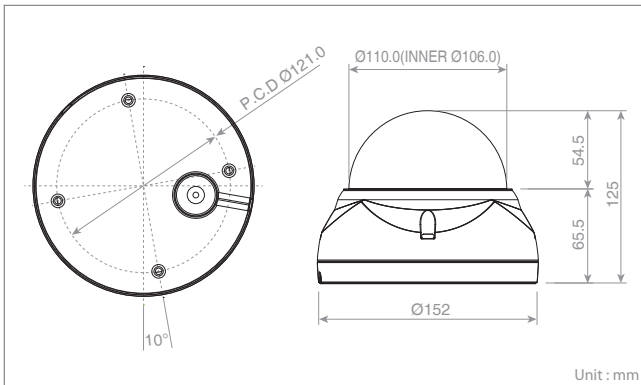

외관도

NVX-2233R

2M IP IR VP Dome Camera

주요 기능

- 2M Full HD IR 반달 돔 카메라
- 3~9mm 전동 가변 렌즈
- 주야간 자동 전환(TDN/ICR)
- 역광 보정(BLC, True-WDR)
- Micro SD 카드 지원(최대 32GB)
- 24개 IR(가시거리 30m)
- 방수/방진 규격 IP66

주요 사양

모델명	NVX-2233R
영상	
촬영 소자	1/2.8" CMOS
유효 화수	1920(H) x 1080(V)
렌즈	3~9mm 전동 가변 렌즈, F1.2
화각	100.0 ~ 40.0°(H)
주사 방식	프로그레시브
최저조도	Color:0.4Lux, B/W:0Lux, F1.2 50IRE(IR LED On)
노출	자동(AE), Hold Current
화이트발란스	자동, 형광등, 백열등, 야외
노이즈 제거	2DNR, 3DNR
주야간 자동 전환	TDN/ICR
역광 보정	BLC, True-WDR
플리커 제거 모드	50Hz, 60Hz
서터 스피드	자동(1/10,000 ~ 10초), 수동(매뉴얼)
이미지 효과	Flip, Mirror, Aisle
내장 IR	24개(가시거리 30m/각도 78°)
비디오	
영상 압축	H.264(BP/MP/HP), MJPEG
지원 해상도	1920x1080, 1280x1024, 1280x720/960, 1024x768, 704x480/576, 640x360/480, 320x240
비트레이트 컨트롤	CVBR, VBR
최대 프레임레이트	최대 50/60fps@Full-HD
스트리밍	50/60fps(Dual Stream : H.264x1, MJPEGx1), 25/30fps(Triple Stream : H.264x2, MJPEGx1)
오디오 압축/스트리밍	G.711, 2way
입/출력	
오디오 입/출력	입력1, 출력1(3.5mm Stereo Jack)
알람 입/출력	입력1, 출력1(Terminal Block)
이더넷	RJ-45(10/100Base-T)
메모리 슬롯	SDHC(최대 32GB)
기능	
지능형 영상 분석	DIS, Defog, Face Detection, Tampering, Line Detector, Field Detector
동작 감지	지원(최대 16개)
이벤트 알림	E-mail, FTP, Notification Server, XML Notification, Audio Alert, AIHM
이벤트 버퍼링	FTP SD record 사전:30초, 사후:30초 사전:10초, 사후:60초
사생활 보호 영역 설정	8
웹 뷰어	IE, Chrome, Safari, Firefox
FTP 이미지 업로드	MJPEG
시스템	
네트워크 시간 동기화	NTP 서버, 동기화된 컴퓨터, 매뉴얼
보안 기능	다중사용자 권한, IP 주소 필터링, HTTPS, SSL
오디오 경보	지원(사용자가 지정한 3개 파일)
로그인 권한	관리자, 운영자, 고객
수동 트리거	4
하드웨어 공장 초기화	지원
소프트웨어 리셋	재시작, 리셋, 공장 초기화
자동 복구	백업, 리스토어
SD 녹화 모드	이벤트 녹화, 연속 녹화
네트워크	
최대 동시 접속자	라이브:10명, 재생:3명
프로토콜	IPv4/IPv6, TCP/IP, UDP, HTTP, RTP, RTSP, QoS, uPnP, ARP, Zeroconf, DHCP, HTTPS, RTCP, FTP, Bonjour
소프트웨어	Web, SmartManager, Client S/W, Mobile S/W
API 지원	Open API, Onvif Compliance
모바일 뷰어	Android, iOS
일반	
방수/방진 규격	IP66
전원	PoE(IEEE802.3 af Compliance, Class0), DC12V, AC24V 179mA(7.8W)@PoE, 617mA(6.9W)@DC12V 611mA(7.8W)@AC24V
소비 전력	-10 ~ +45℃ 0 ~ 90% RH
동작 온도	152(Ø) x 125(H)mm
동작 습도	970g
외형 치수	
무게	

*표기된 사양은 제품 성능 개선을 위해 예고 없이 일부 변경될 수 있습니다.