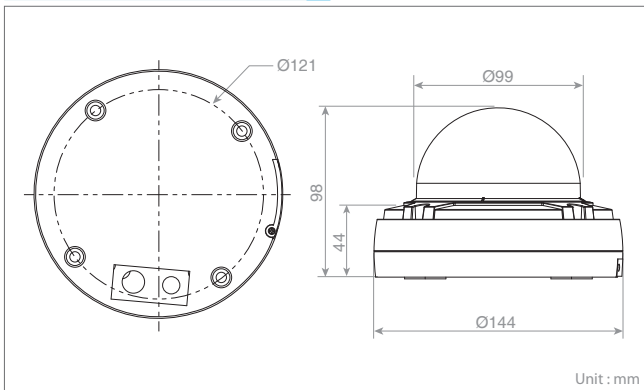

# NVX-6377R

3M IP IR Motorized VP Dome Camera

**주요 기능**

- 3M Full HD 고화질 해상도
- 2.8~12mm 전동 가변 렌즈
- 주야간 자동 전환(TDN/ICR)
- 역광 보정(BLC, D-WDR)
- 28개 IR(가시거리 25m)
- Micro SD 카드 지원(SDHC, SDXC)
- 방수/방진 규격 IP66

**주요 사양**