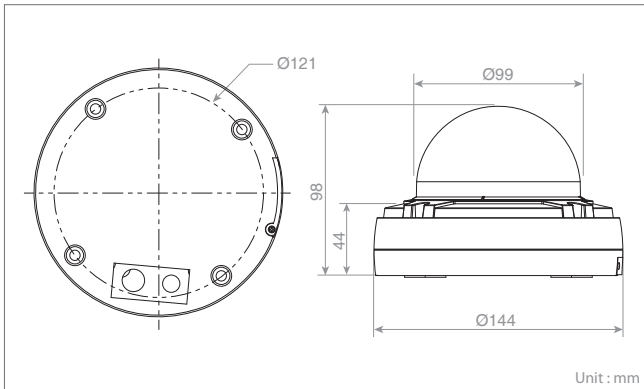

외관도

NVX-6587R

5M IP IR Motorized VP Dome Camera

주요 기능

- 5M 고화질 해상도
- 3~10.5mm 전동 가변 렌즈
- 주야간 자동 전환(TDN/ICR)
- 역광 보정(BLC, D-WDR)
- 28개 IR(가시거리 25m)
- 알람, 오디오
- Micro SD 카드 지원(SDXC)
- 방수/방진 규격 IP66

주요 사양

모델명	NVX-6587R	
영상		
렌즈	전동 가변초점 렌즈 / 3.6~10mm, F1.5, DC IRIS	
화각	95~40° (H)	
촬상 소자	1/1.8" SONY STARVIS CMOS	
유효 화소수	3096(H) x 2080(V)	
최저조도	Color:0.1Lux, B/W:0Lux, F1.5	
주사방식	프로그레시브	
WDR	지원(72dB)	
Day & Night	지원(자동, 주간, 야간)	
노이즈 제거	2DNR, 3DNR	
디지털 줌	지원(ROI)	
노출	자동	
화이트 밸런스	자동, 형광등, 백열등, 야외, 수동	
역광 보정	BLC, HLC	
이미지 효과	Flip, Mirror, Aisle, Defog, HLC, S-LDC	
플리커 제거 모드	50Hz, 60Hz	
셔터 스피드	자동(1/10,000 ~ 1초), 수동	
내장 IR	수량	28개
	조사 각도	80°
	가시 거리	25m
원격 렌즈 제어	스마트 포커스, 수동	
비디오/오디오		
영상 압축	H.264(BP/MP/HP), MJPEG	
비트레이트 컨트롤	CVBR, VBR	
지원 해상도	2592x1944, 2560x1600, 2560x1440, 2048x1536, 1920x1080, 1280x1024, 1280x720/960, 1024x768, 704x480/576, 640x360/480, 320x240	
최대 프레임레이트	12.5/15fps(5MP Capture 모드), 25/30fps(2/3MP Capture 모드)	
스트리밍	트리플 스트림:H.264x2, MJPEGx1	
오디오 압축	G.711	
오디오 스트리밍	2 Way	
시스템		
지능형 영상 분석	Tampering, Line Detector, Field Detector	
동작 감지	지원(최대 16개)	
사생활 보호 영역 설정	8	
FTP 업로드	MJPEG	
이벤트 알림	E-mail, FTP, 알림 서버, XML 알림, 오디오 경보, AIHM	
오디오 경보	지원(사용자가 지정한 3개 파일)	
로그인 권한	관리자, 운영자, 고객	
이벤트 버퍼링	FTP 전송	사전:30초, 사후:30초
	SD 카드 저장	사전:10초, 사후:60초
수동 트리거	4	
보안 기능	다중 사용자 권한, IP 주소 필터링, HTTPS, SSL	
네트워크 시간 동기화	NTP 서버, 동기화된 컴퓨터, 수동	
소프트 웨어 리셋	재시작, 리셋, 공장 초기화	
하드웨어 공장 초기화	지원	
자동 복구	백업, 리스토어	
원격 업그레이드	웹브라우저(IE, Chrome, Safari, Firefox), SmartManager	
SD 녹화 모드	이벤트 녹화, 연속 녹화	
네트워크		
프로토콜	TCP/IP, UDP, IPv4/v6, HTTP, HTTPS, QoS, FTP, UPnP, RTP, RTSP, RTCP, DHCP, ARP, Zeroconf, Bonjour	
소프트웨어 리셋	웹브라우저, SmartManager, Client S/W, Mobile S/W	
최대 동시 접속자	라이브:10명, 재생:3명	
API 지원	Open API, Onvif Compliance	
모바일 뷰어	Android, iOS	
입/출력		
오디오 입/출력	입력1, 출력1(터미널 블록)	
알람 입/출력	입력1, 출력1(터미널 블록)	
이더넷	RJ-45(10/100Base-T)	
메모리 슬롯	SDHC, SDXC	
일반		
동작 습도	0 ~ 90% RH	
동작 온도	-20 ~ +50C	
전원	PoE(IEEE802.3af Compliance, Class0), DC12V	
소비 전력	180mA(8.5W)@PoE, 680mA(8.2W)@DC12V	
외형 치수	144(Ø) x 98(H)mm	
무게	Approx. 810g	
방수/방진 규격	IP66	

*표기된 사양은 제품 성능 개선을 위해 예고 없이 일부 변경될 수 있습니다.