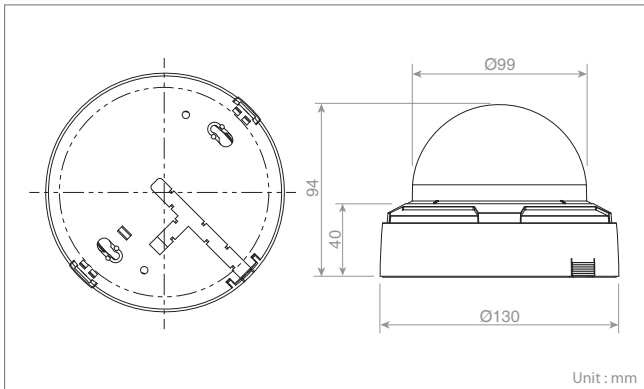

외관도

NDX-6317R

3M IP IR Dome Camera

주요 기능

- 3M Full HD 실내형 IR 돔 카메라
- 3.7mm 고정 렌즈
- 주야간 자동 전환(TDN/ICR)
- 역광 보정(BLC, D-WDR)
- 28개 IR(가시거리 30m)
- Micro SD 카드 지원(SDHC, SDXC)

주요 사양

모델명	NDX-6317R
영상	
촬영 소자	1/2.8" CMOS
유효 화수	2048(H) x 1536(V)
렌즈	3.7mm 고정 렌즈, F2.5
화각	90.0°(H)
주사 방식	프로그레시브
최저조도	Color:0.2Lux, B/W:0Lux, F2.5 50IRE
노출	자동(AE)
화이트밸런스	자동, 형광등, 백열등, 야외
노이즈 제거	2DNR, 3DNR
주야간 자동 전환	TDN/ICR
역광 보정	BLC, D-WDR
플리커 제거 모드	50Hz, 60Hz
셔터 스피드	자동(1/10,000 ~ 1초), 수동(매뉴얼)
디지털 줌	지원(ROI)
이미지 효과	Flip, Mirror, Aisle, HLC, S-LDC
내장 IR	28개(가시거리 30m/각도 80°)
비디오/오디오	
영상 압축	H.264(BP/MP/HP), MJPEG
지원 해상도	2048x1536, 1920x1080, 1280x720/1024, 704x480/576, 640x480, 352x240/288, 320x240
비트레이트 컨트롤	CVBR, VBR
최대 프레임레이트	최대 25/30fps
스트리밍	25/30fps(Triple Stream:H.264x2, MJPEGx1)
오디오 압축/스트리밍	G.711, 2Way
입/출력	
오디오 입/출력	입력1, 출력1(Terminal Block)
알람 입/출력	입력1, 출력1(Terminal Block)
이더넷	RJ-45(10/100Base-T)
메모리 슬롯	SDHC, SDXC
기능	
지능형 영상 분석	Defog, Tampering, Line Detector, Field Detector
동작 감지	지원(최대 16개)
이벤트 알림	E-mail, FTP, Notification Server, XML Notification, AIHM
이벤트 버퍼링	FTP 사진:30초, 사후:30초 SD record 사진:10초, 사후:60초
사생활 보호 영역 설정	8
FTP 이미지 업로드	MJPEG
시스템	
네트워크 시간 동기화	NTP 서버, 동기화된 컴퓨터, 매뉴얼
보안 기능	다중 사용자 권한, IP 주소 필터링, HTTPS, SSL
오디오 경보	지원(사용자가 지정한 3개 파일)
로그인 권한	관리자, 운영자, 고객
수동 트리거	4
소프트웨어 리셋	재시작, 리셋, 공장 초기화
자동 복구	백업, 리스토어
하드웨어 공장 초기화	지원
원격 업그레이드	Web Browsing(IE, Chrome, Safari, Firefox), SmartManager
SD 녹화 모드	이벤트 녹화, 연속 녹화
네트워크	
최대 동시 접속자	라이브:10명, 재생:3명
프로토콜	TCP/IP, UDP, IPv4/v6, HTTP, HTTPS, QoS, FTP, UPnP, RTP, RTSP, RTCP, DHCP, ARP, Zeroconf, Bonjour
소프트웨어	Web, SmartManager, Client S/W, Mobile S/W
API 지원	Open API, Onvif Compliance
모바일 뷰어	Android, iOS
일반	
전원	PoE(IEEE802.3af Compliance, Class0), DC12V
동작 온도	-10 ~ +50℃
동작 습도	0 ~ 90% RH
외형 치수	130(Ø) x 94(H)mm
무게	375g

*표기된 사양은 제품 성능 개선을 위해 예고 없이 일부 변경될 수 있습니다.