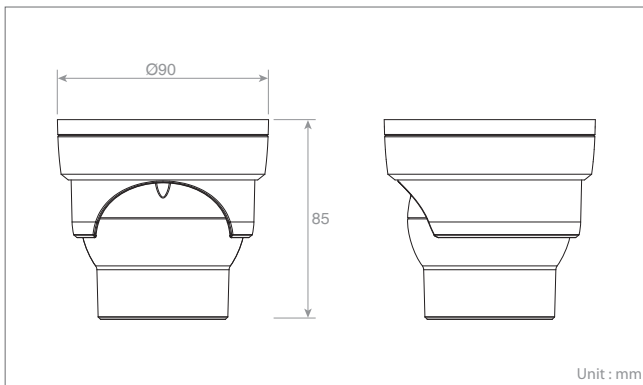

소프트웨어

- SmartManager
- Titanium
- Titanium Mobile

Dimension

Unit : mm

NTH-2431

4M IP IR Turret Camera

주요 기능

- H.264, H.265 지원
- 4M 고화질 해상도
- 3.6mm 고정 초점 렌즈
- 주야간 자동 전환(TDN/ICR)
- WDR(ATR-EX)
- 30개 IR(가시거리 30m)
- PoE
- 방수/방진 규격 IP66