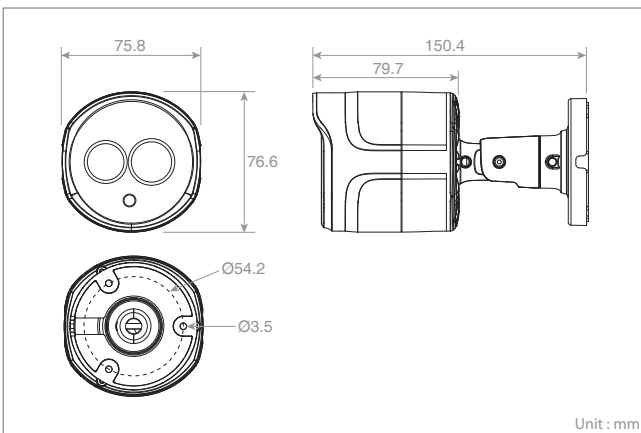

Dimension

*표기된 사양은 제품 성능 개선을 위해 예고 없이 일부 변경될 수 있습니다.