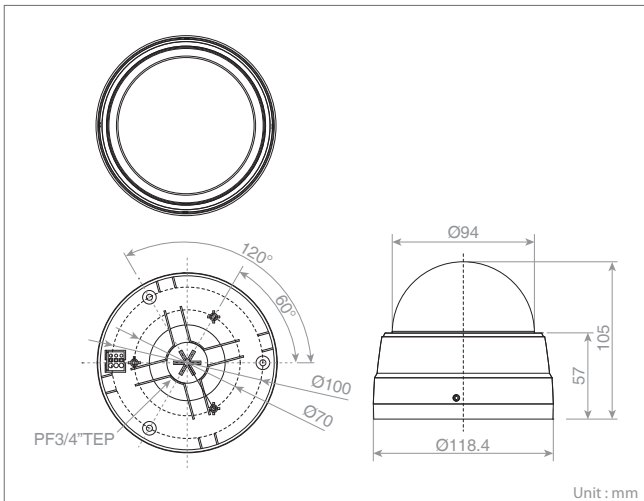

소프트웨어

- SmartManager
- NC-Titanium
- Tive HD
- Titanium Plus VMS

액세서리(옵션)

- HDB344(벽부형 마운트)

외관도

NDX-2221/2231

2M IP Dome Camera

주요 기능